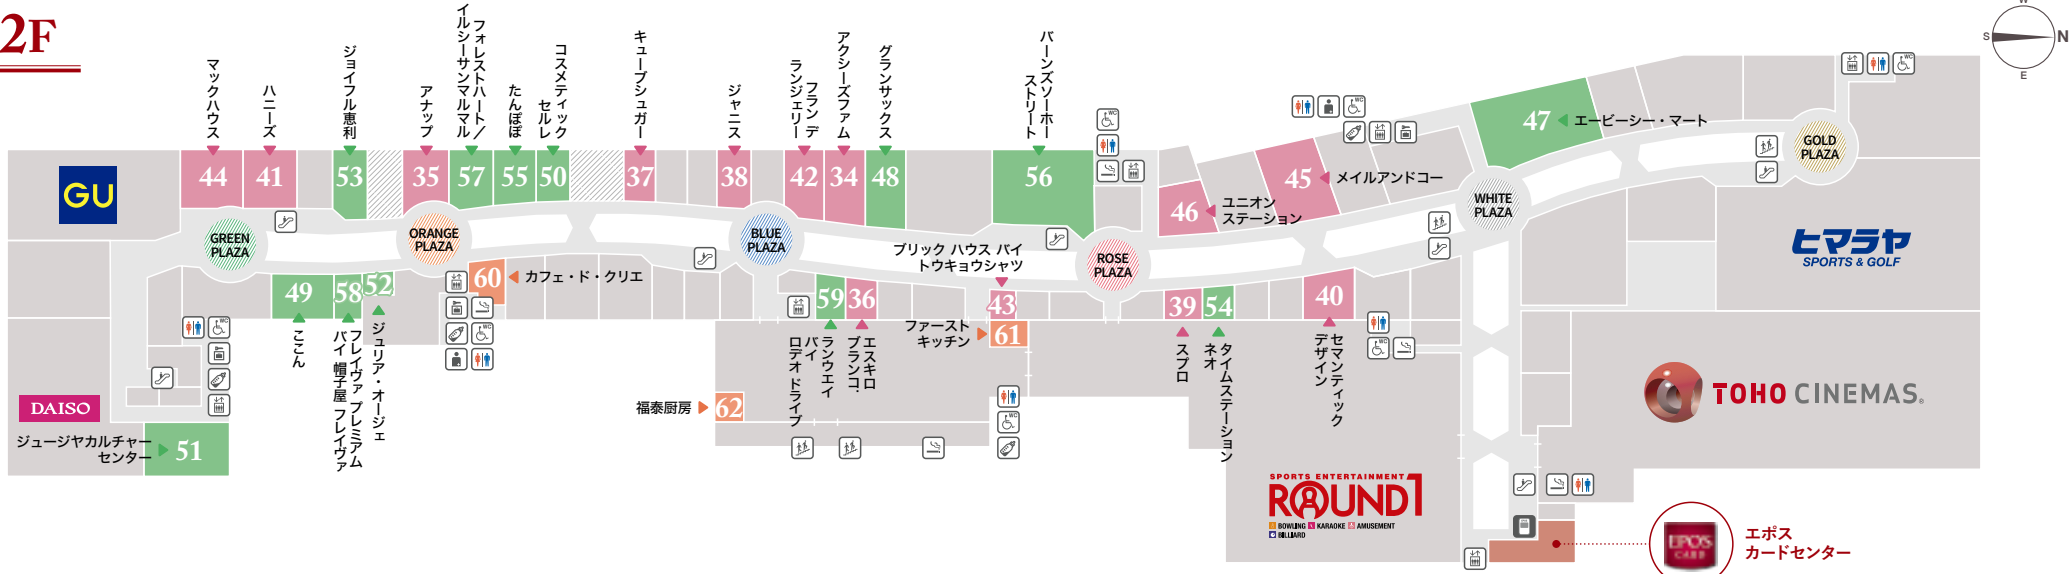

EPOS CARD WEEKS

エポスカード ウィークス

小さなしあわせ ひろがる3週間
2017.5.24(水)~6.13(火)

エポスカードのご利用
またはご提示で
左記の店舗でお得な
サービス実施中!

MALera EPOS CARD

ご入会はモレラ岐阜エポスカードお申込カウンターまで

● Fashion ● Goods/Service ● Gourmet

2F

- 化粧室
- オストメイト対応トイレ
- 喫煙所
- エレベーター
- コイン式ロッカー (100円返却式)
- ATM
- インフォメーション
- 女性専用パウダールーム
- 郵便ポスト
- 多目的トイレ
- 授乳室
- エスカレーター
- 階段
- キャラクターカート
- 車椅子
- 自動体外式除細動器 (心臓停止時の救命装置)
- モレラ岐阜エポスカードポイントステーション
- ゲート式専用駐車場